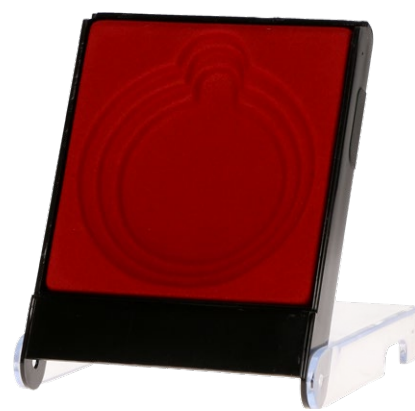

V3

szer. 2,0 cm

1,85 zł

Etui

(dla medali z zapięciem na karabińczyk)

H1/BL

H1/RD

wymiary etui (cm) średnica medalu (cm) cena (zł)