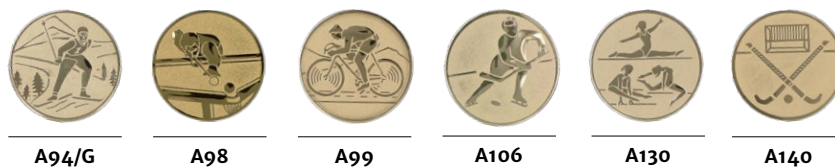

dostępne kolory

złoto

srebro

brąz

Emblematy realizujemy na indywidualne zamówienie

Minimalny czas wykonania – 2 dni robocze

BUTTON – 5,6 cm

wielkość zamówienia	cena (zł)
100 – 200 szt.	2,6/szt
201 – 500 szt.	2,3/szt
> 500 szt.	2,1/szt

Buttony realizujemy na indywidualne zamówienie

Minimalny czas wykonania – 3 dni robocze

Przyjmujemy zamówienia w ilości minimum 100 szt.

średnica (cm) cena (zł)

D2	5,0	1,49
D1	2,5	0,79

Emblematy aluminiowe

A129

A129/S

A129/B

VISION
— medals —

- **medal odlewany**
z kolorowym nadrukiem
- **oszczędzaj**
różne imprezy – jedna forma odlewnicza
- **wstążka**
katalogowa lub personalizowana
- **krótki czas realizacji**
już od jednego tygodnia