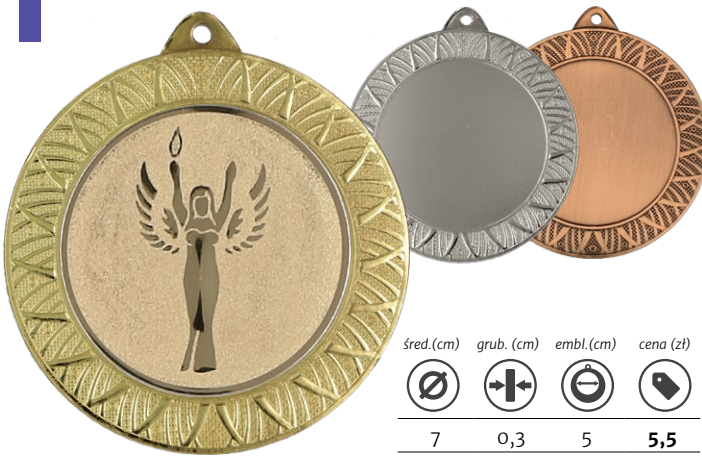

MMC3080/G MMC3080/S MMC3080/B