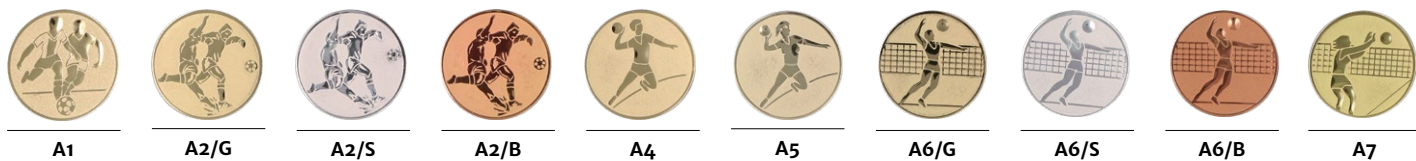

Buttony realizujemy na indywidualne zamówienie

Minimalny czas wykonania – 3 dni robocze

Przyjmujemy zamówienia w ilości minimum 100 szt.

średnica (cm) cena (zł)

D2	5,0	1,49
D1	2,5	0,79

Emblematy aluminiowe

A129

A129/S

A129/B

VISION
— medals —

- **medal odlewany**
z kolorowym nadrukiem
- **oszczędzaj**
różne imprezy – jedna forma odlewnicza
- **wstążka**
katalogowa lub personalizowana
- **krótki czas realizacji**
już od jednego tygodnia