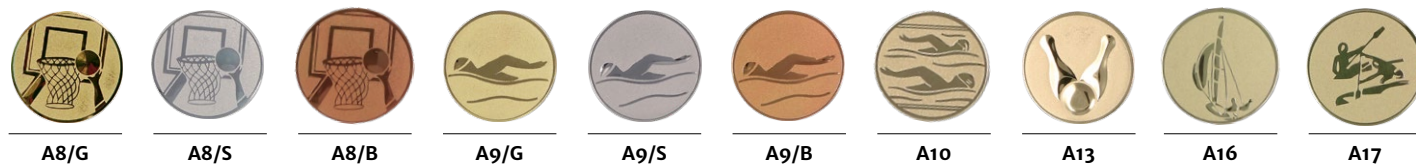

dostępne kolory

złoto

srebro

brąz

Emblematy realizujemy na indywidualne zamówienie

Minimalny czas wykonania – 2 dni robocze

BUTTON – 5,6 cm

wielkość zamówienia	cena (zł)
100 – 200 szt.	2,6/szt
201 – 500 szt.	2,3/szt
> 500 szt.	2,1/szt

Buttony realizujemy na indywidualne zamówienie

Minimalny czas wykonania – 3 dni robocze

Przyjmujemy zamówienia w ilości minimum 100 szt.

średnica (cm) cena (zł)

D2	5,0	1,49
D1	2,5	0,79

Emblematy aluminiowe

A129

A129/S

A129/B

VISION
— medals —

- **medal odlewany**
z kolorowym nadrukiem
- **oszczędzaj**
różne imprezy – jedna forma odlewnicza
- **wstążka**
katalogowa lub personalizowana
- **krótki czas realizacji**
już od jednego tygodnia