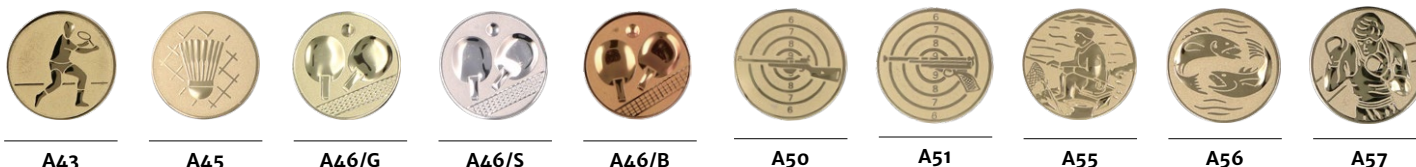

Buttony realizujemy na indywidualne zamówienie

Minimalny czas wykonania – 3 dni robocze

Przyjmujemy zamówienia w ilości minimum 100 szt.

średnica (cm) cena (zł)

D2	5,0	1,49
D1	2,5	0,79

Emblematy aluminiowe

A129

A129/S

A129/B

VISION
— medals —

- **medal odlewany**
z kolorowym nadrukiem
- **oszczędzaj**
różne imprezy – jedna forma odlewnicza
- **wstążka**
katalogowa lub personalizowana
- **krótki czas realizacji**
już od jednego tygodnia