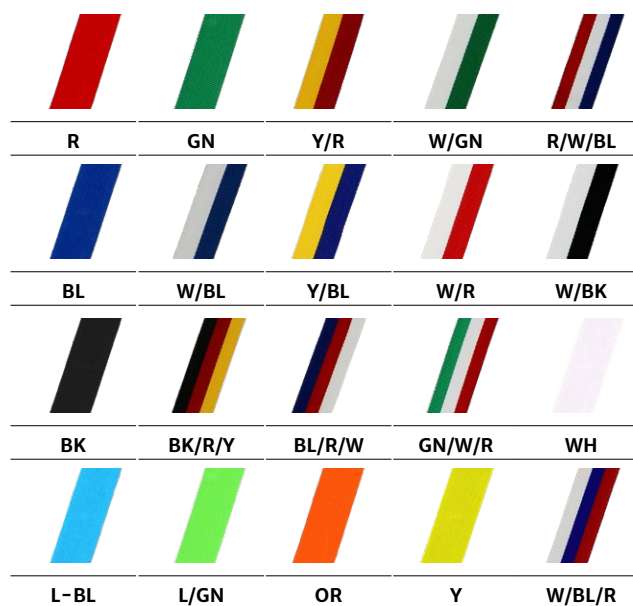

PREMIUM

(metal + plexi/sklejka)

Medale stalowe, grubość 2,5 mm

symbol	wymiar (mm)	Cena za komplet • spersonalizowany medal • standardowa wstążka V3		
		standard	standard plus	premium
MC6001/	50	9,5	12,9	15,2
MC6002/	70	13,4	16,7	19,5
MC6003/	60	11,1	14,5	17,3
MC6004/	60x60	12,3	15,6	18,4
MC6005/	80x45	13,4	16,7	19,5

Wstążki V3 (20 mm) cena: 1,85 PLN

Potrzebujesz innego koloru? skontaktuj się z nami

Dostępne kolory:

antyczne
złoto

antyczne
srebro

antyczny
brąz

biały

czarny

Spersonalizuj wstążkę