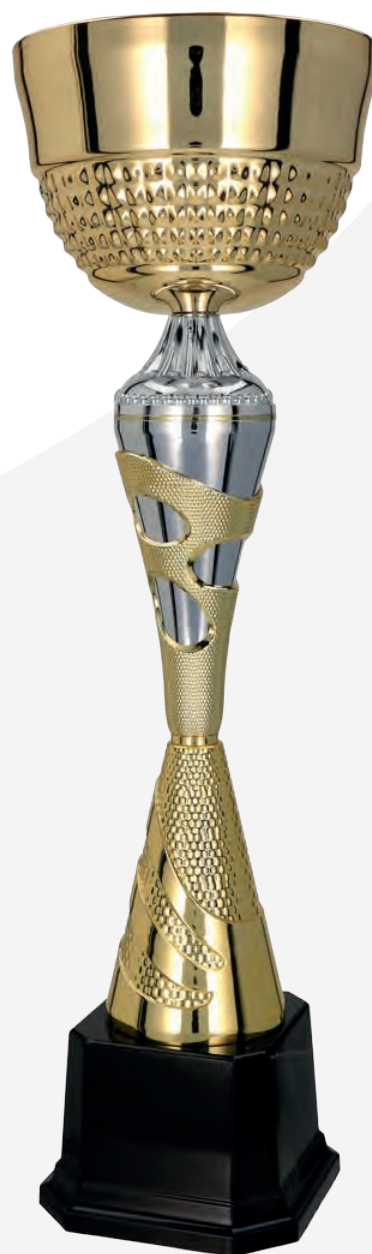

• również z przykrywką

3105

METAL, PLASTIK
prawa zastrzeżone

symbol	H (cm)	Ø (cm)	cena	cena z przykrywką
3105A	62	18	202,00	234,50
3105B	56	16	161,60	187,30
3105C	50	14	115,40	134,40

• również z przykrywką